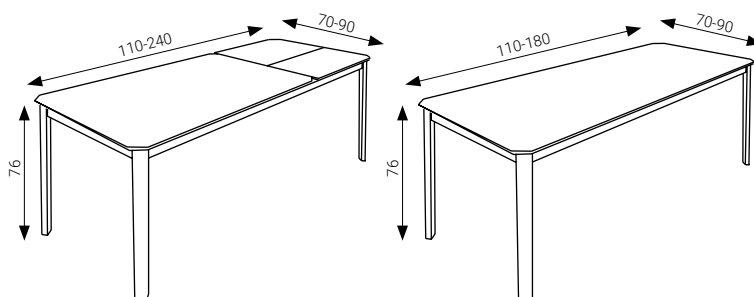

*tarifa de precios / *price list

mesa fija con bisel fibracolor / fixed table with fibracolor bevel

dimensiones / measures	■	●	●
110x70 cm	-	4	-
120x70 cm	-	6	-
120x80 cm	-	6	-
140x90 cm	-	6	-
160x90 cm	-	6	-
180x90 cm	-	8	-

mesa fija con bisel madera / fixed table with wood bevel

dimensiones / measures	■	●	●
110x70 cm	-	4	-
120x70 cm	-	6	-
120x80 cm	-	6	-
140x90 cm	-	6	-
160x90 cm	-	6	-
180x90 cm	-	8	-

mesa con extensible de 60 cm y bisel fibracolor / extendable table with 60 cm extendable and fibracolor bevel

dimensiones / measures	■	●	●
110x70 cm	1 (60 cm)	4	6
120x70 cm	1 (60 cm)	6	8
120x80 cm	1 (60 cm)	6	8
140x90 cm	1 (60 cm)	6	8
160x90 cm	1 (60 cm)	6	8
180x90 cm	1 (60 cm)	8	10

mesa con extensible de 60 cm y bisel madera / extendable table with 60 cm extendable and wood bevel

dimensiones / measures	■	●	●
110x70 cm	1 (60 cm)	4	6
120x70 cm	1 (60 cm)	6	8
120x80 cm	1 (60 cm)	6	8
140x90 cm	1 (60 cm)	6	8
160x90 cm	1 (60 cm)	6	8
180x90 cm	1 (60 cm)	8	10

* precios de la tabla para mesa con base metálicas / con base de madera fresno barniz incremento de 145 € / con base de madera fresno lacado, incremento 180 €

* table top with metal base prices / with varnished ash wood base increase of 145 € / with lacquered ash wood base, increase 180 €.

■ nº de extensiones (tamaño) / number of extensions (size)

● plazas cerrada / closed table capacity

● plazas abierta / open table capacity