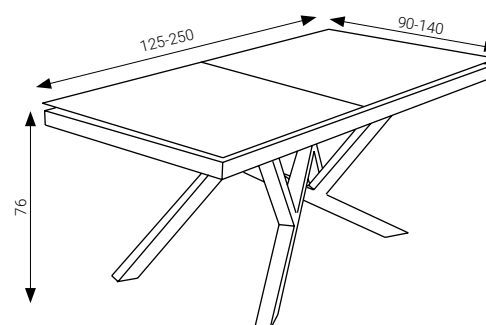

## especificaciones / specifications

Mesa fija o extensible rectangular con acabado de encimera y base personalizable.  
 Acabado encimera: todos  
 Acabado base: metal epoxy.  
 Rectangular fixed or removable table with customizable top and base finish.  
 Top finish: all  
 Base finish: epoxy metal.

### mesa fija con bisel fibracolor / fixed table with fibracolor bevel

dimensiones / measures	■	●	●
160x90 cm	-	6	-
180x90 cm	-	8	-
200x90 cm	-	8	-
160x100 cm	-	6	-
180x100 cm	-	8	-
200x100 cm	-	8	-
220x100 cm	-	8	-
240x100 cm	-	10	-
125x125 cm	-	8	-
140x140 cm	-	8	-
Ø 125 cm	-	5	-
Ø 140 cm	-	6	-

### mesa con extensible de 50 cm con bisel fibracolor / 50 cm extendable table with fibracolor bevel

dimensiones / measures	■	●	●
160x90 cm	1 (50 cm)	6	8
180x90 cm	1 (50 cm)	8	10
200x90 cm	1 (50 cm)	8	10
160x100 cm	1 (50 cm)	6	8
180x100 cm	1 (50 cm)	8	10
200x100 cm	1 (50 cm)	8	10
125x125 cm	1 (50 cm)	8	10
140x140 cm	1 (50 cm)	8	10
Ø 125 cm	1 (50 cm)	5	7
Ø 140 cm	1 (50 cm)	6	8

■ nº de extensiones (tamaño) / number of extensions (size)

● plazas cerrada / closed table capacity

● plazas abierta / open table capacity